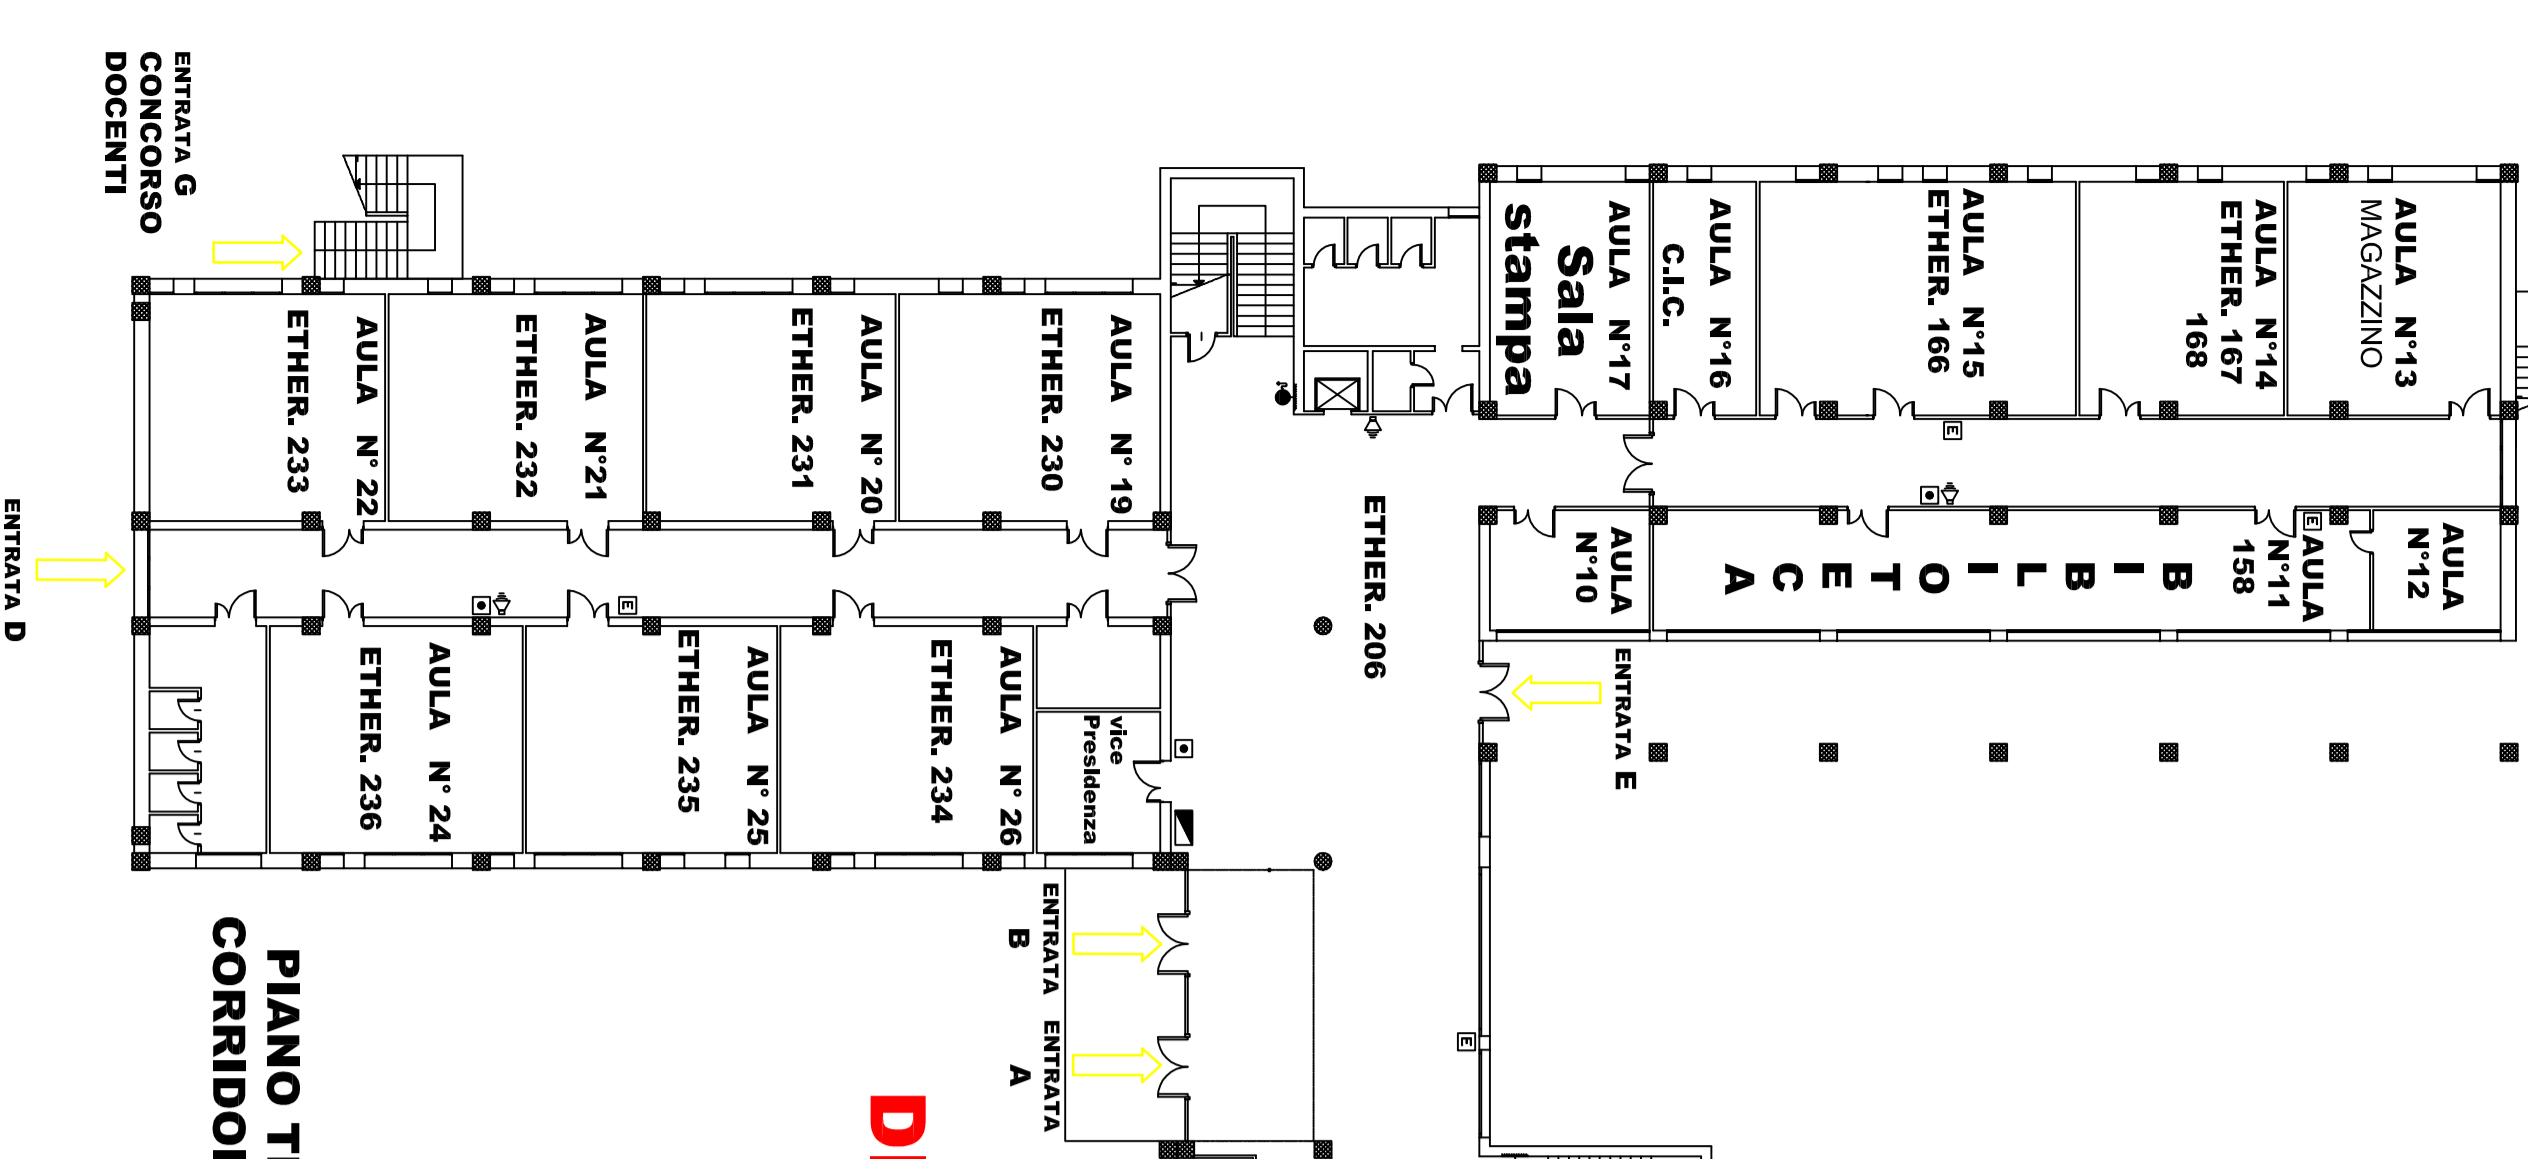

PLANIMETRIA GENERALE

PIANO TERRA CORRIDOIO NORD

DISTRIBUZIONE AULE PIANO TERRA

LEGENDA ENTRATE

- A: DOCENTI-PERSONALE DELLA SCUOLA-ESTERNI
- B: TUTTE LE CLASSI DEL PRIMO PIANO
- C: TUTTE LE CLASSI CORRIDOIO EST PIANO
- D: TUTTE LE CLASSI CORRIDOIO SUD PIANO
- E: TUTTE LE CLASSI CORRIDOIO NORD PIANO
- F: TUTTE LE CLASSI CORRIDOIO NORD SECONDO PIANO + AULA 59
- G: TUTTE LE CLASSI CORRIDOIO SUD SECONDO PIANO + AULA 60

PIANO TERRA
CORRIDOIO SUD

1° PIANO CORRIDOIO NORD

1° PIANO CORRIDOIO SUD

DISTRIBUZIONE AULE PRIMO PIANO

1° PIANO CORRIDOIO EST

2° PIANO CORRIDOIO NORD

2° PIANO CORRIDOIO SUD

DISTRIBUZIONE PRESE ETHERNET SECONDO PIANO

2° PIANO CORRIDOIO EST

ANNO

SCOLASTICO

2020-2021